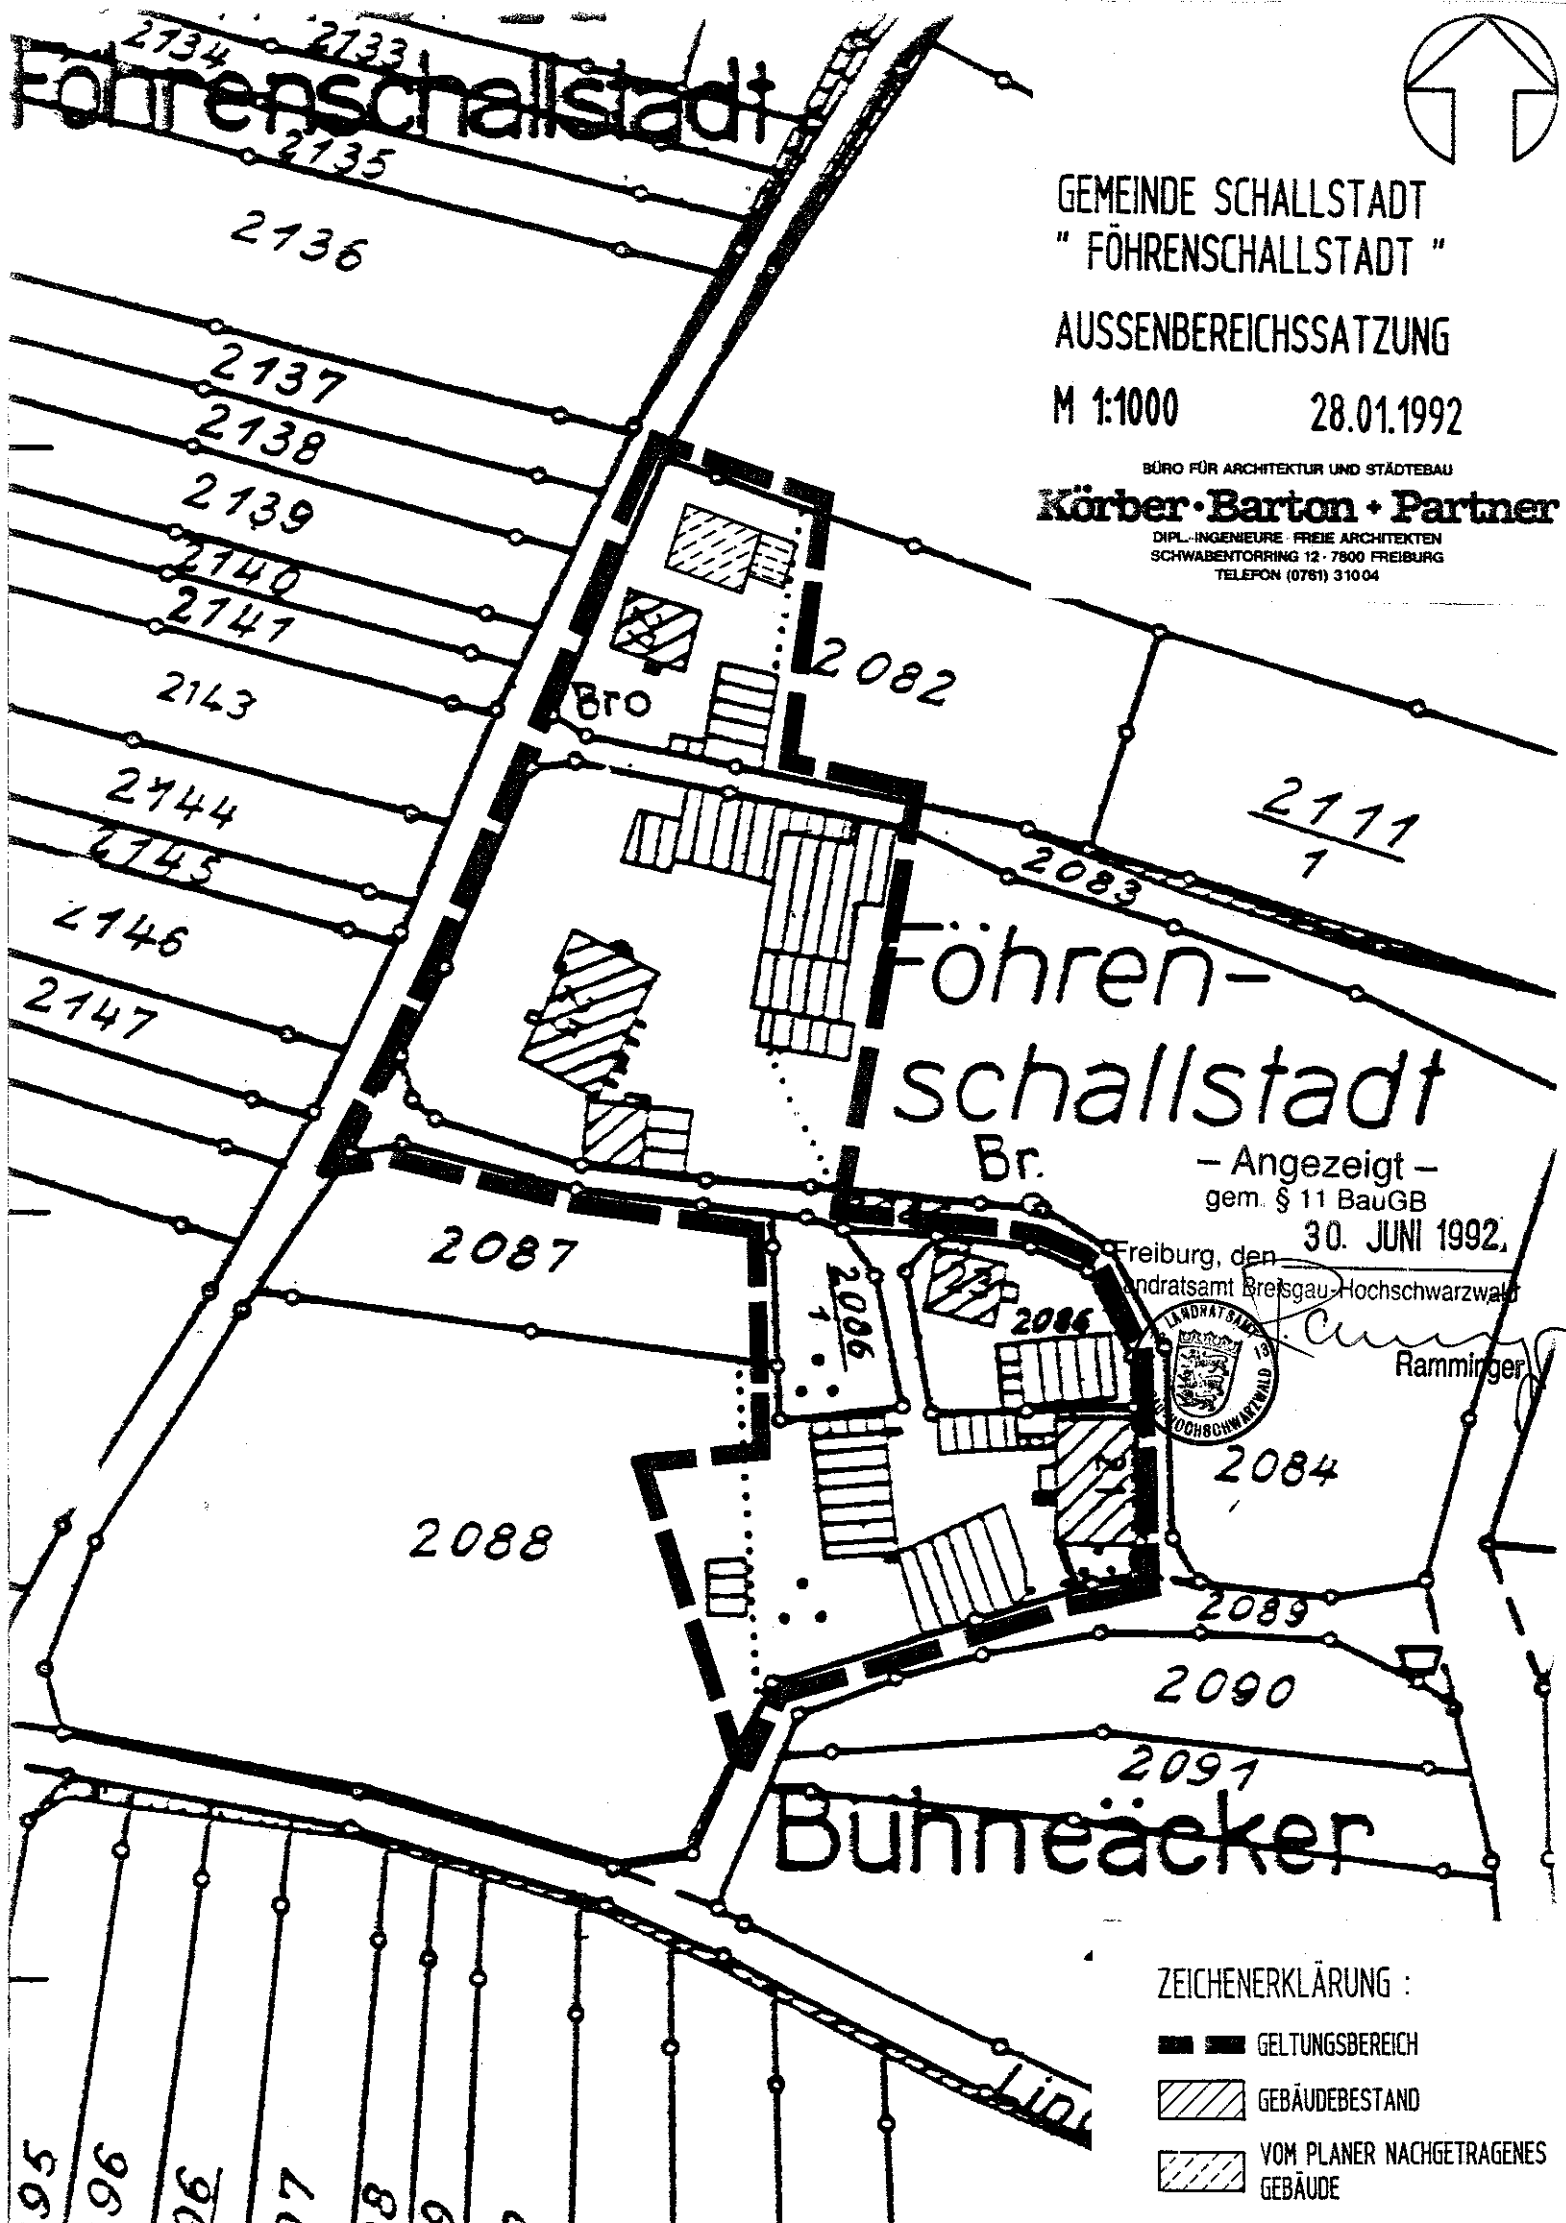

Föhrenschallstadt

GEMEINDE SCHALLSTADT  
" FÖHRENSCHALLSTADT "  
AUSSENBEREICHSSATZUNG  
M 1:1000 28.01.1992

BÜRO FÜR ARCHITEKTUR UND STÄDTEBAU  
**Körber · Barton · Partner**  
DIPL.-INGENIEURE · FREIE ARCHITEKTEN  
SCHWABENTORRING 12 · 7800 FREIBURG  
TELEFON (0761) 31004

Föhrenschallstadt

— Angezeigt —  
gem. § 11 BauGB  
30. JUNI 1992.

Freiburg, den  
Landratsamt Breisgau-Hochschwarzwald

Ramminger

ZEICHENERKLÄRUNG :

-  GELTUNGSBEREICH
-  GEBÄUDEBESTAND
-  VOM PLANER NACHGETRAGENES GEBÄUDE

95  
96  
96  
7  
8  
9